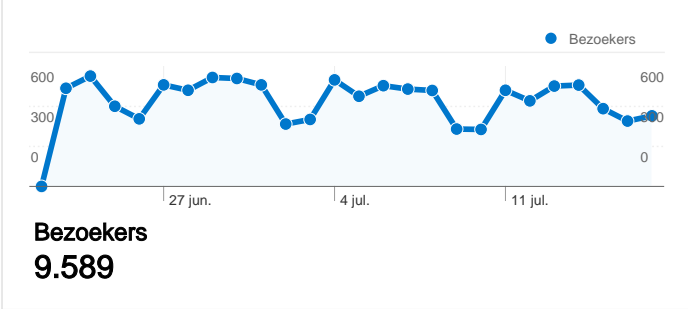

Sitegebruik

12.113 Bezoeken

44,58% Bouncepercentage

50.770 Paginaweergaves

00:03:32 Gem. tijd op site

4,19 Pagina's/bezoek

72,07% % nieuwe bezoekers

Bezoekersoverzicht **Kaartoverlay**

Overzicht van verkeersbronnen **Inhoudsoverzicht**

Pagina's	Paginaweergaves	% paginaweergaves
/asp/invado.asp?t=show&var=	10.449	20,58%
/asp/invado.asp?t=show&var=	3.474	6,84%
/asp/invado.asp?t=show&var=	3.213	6,33%
/asp/invado.asp?t=show&var=	1.508	2,97%
/asp/invado.asp?t=show&var=	1.213	2,39%

9.589 mensen hebben deze site bezocht

 12.113 Bezoeken

 9.589 Absoluut unieke bezoekers

 50.770 Paginaweergaves

 4,19 Gemiddelde paginaweergaves

 00:03:32 Tijd op site

 44,58% Bouncepercentage

 72,07% Nieuwe bezoeken