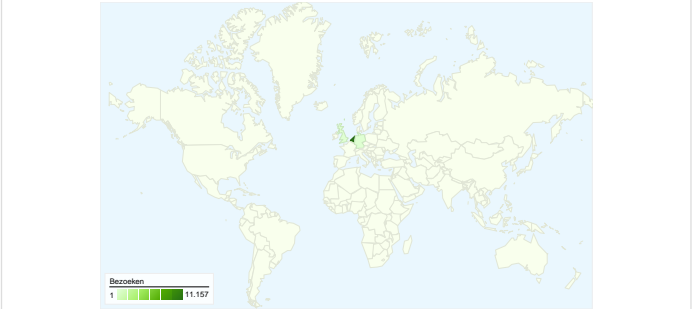

Sitegebruik

12.113 Bezoeken

44,58% Bouncepercentage

50.770 Paginaweergaves

00:03:32 Gem. tijd op site

4,19 Pagina's/bezoek

72,07% % nieuwe bezoekers

Bezoekersoverzicht **Kaartoverlay**

9.589 mensen hebben deze site bezocht

 12.113 Bezoeken

 9.589 Absoluut unieke bezoekers

 50.770 Paginaweergaves

 4,19 Gemiddelde paginaweergaves

 00:03:32 Tijd op site

 44,58% Bouncepercentage

 72,07% Nieuwe bezoeken

Alle verkeersbronnen hebben in totaal 12.113 bezoeken verzonden

 **14,17%** Direct verkeer

 **19,42%** Verwijzende sites

 **64,86%** Zoekmachines

- **Zoekmachines**
7.856,00 (64,86%)
- **Verwijzende sites**
2.352,00 (19,42%)
- **Direct verkeer**
1.716,00 (14,17%)
- **Overige**
189 (1,56%)

Sitegebruik

Bezoeken	Pagina's/bezoek	Gem. tijd op site	% nieuwe bezoeken	Bouncepercentage	
12.113 % van sitetotaal: 100,00%	4,19 Sitegem: 4,19 (0,00%)	00:03:32 Sitegem: 00:03:32 (0,00%)	72,23% Sitegem: 72,07% (0,22%)	44,58% Sitegem: 44,58% (0,00%)	
Land/gebied	Bezoeken	Pagina's/bezoek	Gem. tijd op site	% nieuwe bezoeken	Bouncepercentage
Netherlands	11.157	4,26	00:03:36	71,57%	43,68%
Belgium	505	3,14	00:02:28	80,00%	61,58%
Germany	80	3,86	00:03:01	76,25%	47,50%
United Kingdom	76	2,95	00:01:56	81,58%	59,21%
(not set)	49	3,00	00:03:24	77,55%	44,90%
France	34	2,88	00:02:37	79,41%	55,88%
Austria	30	5,10	00:04:30	83,33%	30,00%
United States	28	4,11	00:03:19	82,14%	39,29%
Spain	22	3,32	00:02:59	72,73%	50,00%
Netherlands Antilles	18	4,67	00:05:09	77,78%	50,00%