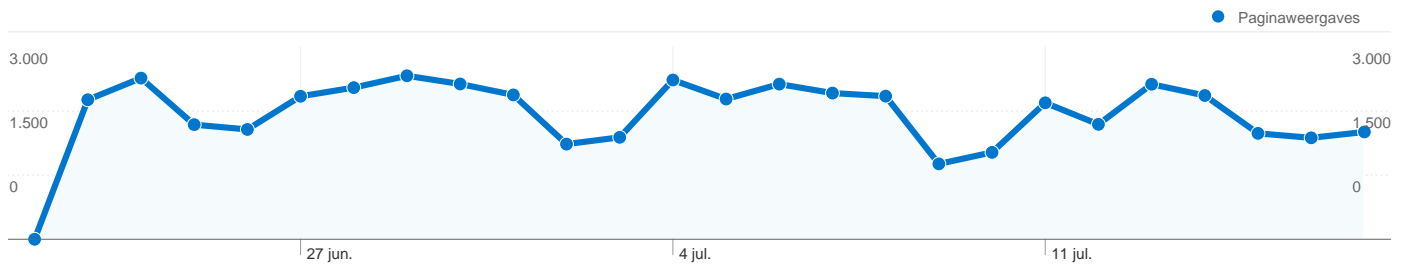

Pagina's op deze site zijn in totaal 50.770 keer bekeken

50.770 Paginaweergaves

37.953 Unieke paginaweergaves

44,58% Bouncepercentage

Belangrijkste inhoud

Pagina's	Paginaweergaves	% paginaweergaves
/asp/invado.asp?t=show&var=793	10.449	20,58%
/asp/invado.asp?t=show&var=1021	3.474	6,84%
/asp/invado.asp?t=show&var=1193	3.213	6,33%
/asp/invado.asp?t=show&var=1194	1.508	2,97%
/asp/invado.asp?t=show&var=1027	1.213	2,39%