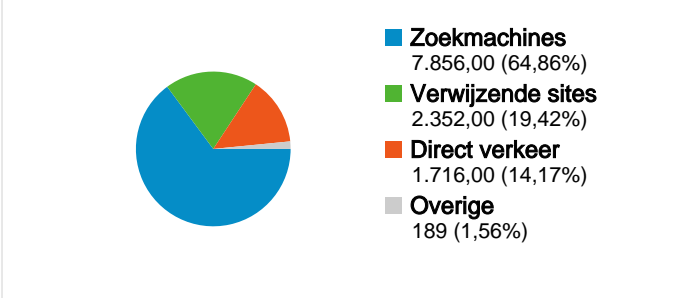

Sitegebruik

12.113 Bezoeken

44,58% Bouncepercentage

50.770 Paginaweergaves

00:03:32 Gem. tijd op site

4,19 Pagina's/bezoek

72,07% % nieuwe bezoekers

Bezoekersoverzicht **Kaartoverlay**

Overzicht van verkeersbronnen **Inhoudsoverzicht**

Pagina's	Paginaweergaves	% paginaweergaves
/asp/invado.asp?t=show&var=	10.449	20,58%
/asp/invado.asp?t=show&var=	3.474	6,84%
/asp/invado.asp?t=show&var=	3.213	6,33%
/asp/invado.asp?t=show&var=	1.508	2,97%
/asp/invado.asp?t=show&var=	1.213	2,39%

9.589 mensen hebben deze site bezocht

 12.113 Bezoeken

 9.589 Absoluut unieke bezoekers

 50.770 Paginaweergaves

 4,19 Gemiddelde paginaweergaves

 00:03:32 Tijd op site

 44,58% Bouncepercentage

 72,07% Nieuwe bezoeken