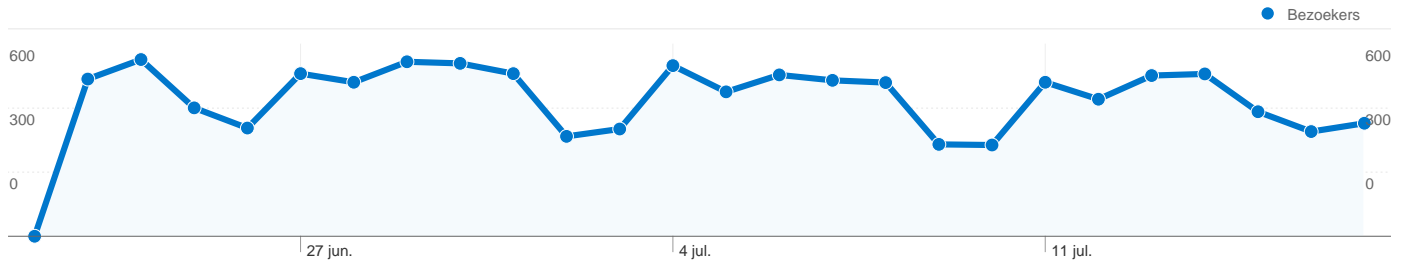

Sitegebruik

12.113 Bezoeken

44,58% Bouncepercentage

50.770 Paginaweergaves

00:03:32 Gem. tijd op site

4,19 Pagina's/bezoek

72,07% % nieuwe bezoekers

Bezoekersoverzicht **Kaartoverlay**

Overzicht van verkeersbronnen **Inhoudsoverzicht**

Pagina's	Paginaweergaves	% paginaweergaves
/asp/invado.asp?t=show&var=	10.449	20,58%
/asp/invado.asp?t=show&var=	3.474	6,84%
/asp/invado.asp?t=show&var=	3.213	6,33%
/asp/invado.asp?t=show&var=	1.508	2,97%
/asp/invado.asp?t=show&var=	1.213	2,39%

9.589 mensen hebben deze site bezocht

 12.113 Bezoeken

 9.589 Absoluut unieke bezoekers

 50.770 Paginaweergaves

 4,19 Gemiddelde paginaweergaves

 00:03:32 Tijd op site

 44,58% Bouncepercentage

 72,07% Nieuwe bezoeken

Sitegebruik

Bezoeken	Pagina's/bezoek	Gem. tijd op site	% nieuwe bezoeken	Bouncepercentage	
12.113 % van sitetotaal: 100,00%	4,19 Sitegem: 4,19 (0,00%)	00:03:32 Sitegem: 00:03:32 (0,00%)	72,23% Sitegem: 72,07% (0,22%)	44,58% Sitegem: 44,58% (0,00%)	
Land/gebied	Bezoeken	Pagina's/bezoek	Gem. tijd op site	% nieuwe bezoeken	Bouncepercentage
Netherlands	11.157	4,26	00:03:36	71,57%	43,68%
Belgium	505	3,14	00:02:28	80,00%	61,58%
Germany	80	3,86	00:03:01	76,25%	47,50%
United Kingdom	76	2,95	00:01:56	81,58%	59,21%
(not set)	49	3,00	00:03:24	77,55%	44,90%
France	34	2,88	00:02:37	79,41%	55,88%
Austria	30	5,10	00:04:30	83,33%	30,00%
United States	28	4,11	00:03:19	82,14%	39,29%
Spain	22	3,32	00:02:59	72,73%	50,00%
Netherlands Antilles	18	4,67	00:05:09	77,78%	50,00%