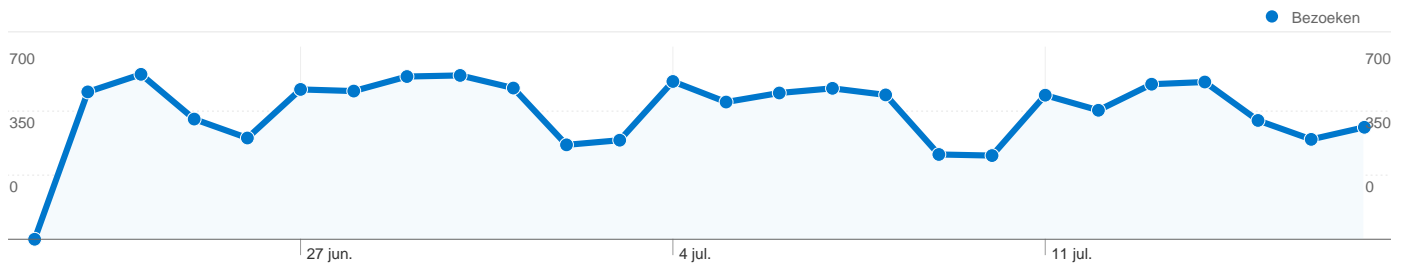

Alle verkeersbronnen hebben in totaal 12.113 bezoeken verzonden

14,17% Direct verkeer

19,42% Verwijzende sites

64,86% Zoekmachines

- **Zoekmachines**
  7.856,00 (64,86%)
- **Verwijzende sites**
  2.352,00 (19,42%)
- **Direct verkeer**
  1.716,00 (14,17%)
- **Overige**
  189 (1,56%)

Beste verkeersbronnen

Bronnen	Bezoeken	% bezoeken
google (organic)	7.515	62,04%
(direct) ((none))	1.716	14,17%
nhg.artsennet.nl (referral)	234	1,93%
testjegezondheid.nl (referral)	223	1,84%
lumc.nl (referral)	219	1,81%

Zoekwoorden	Bezoeken	% bezoeken
schildklier	2.058	26,20%
schildklier klachten	423	5,38%
schildklierstichting	357	4,54%
trage schildklier	129	1,64%
www.schildklier.nl	126	1,60%