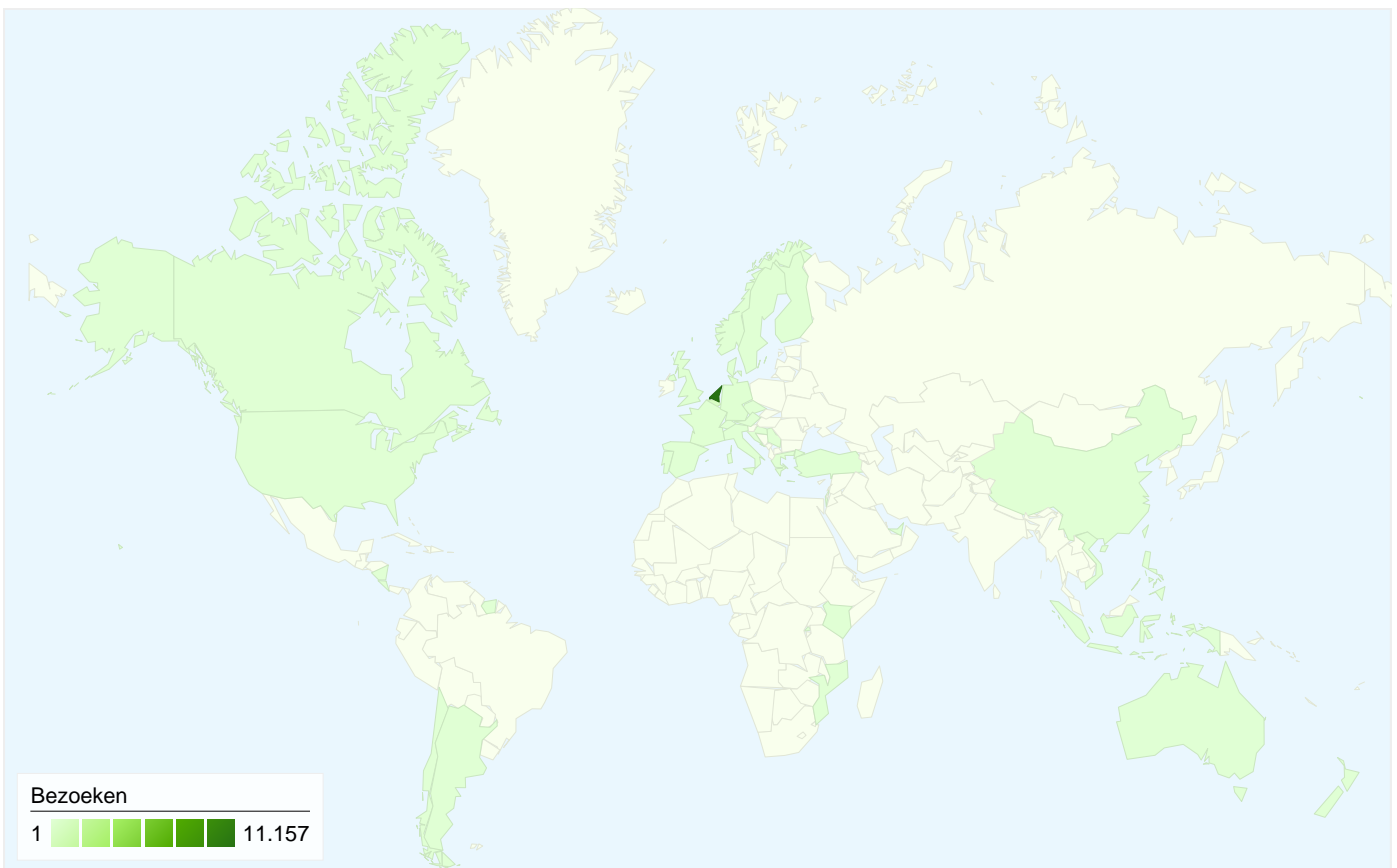

12.113 bezoeken zijn afkomstig van 48 landen/gebieden

Sitegebruik

Bezoeken	Pagina's/bezoek	Gem. tijd op site	% nieuwe bezoeken	Bouncepercentage	
12.113 % van sitetotaal: 100,00%	4,19 Sitegem: 4,19 (0,00%)	00:03:32 Sitegem: 00:03:32 (0,00%)	72,23% Sitegem: 72,07% (0,22%)	44,58% Sitegem: 44,58% (0,00%)	
Land/gebied	Bezoeken	Pagina's/bezoek	Gem. tijd op site	% nieuwe bezoeken	Bouncepercentage
Netherlands	11.157	4,26	00:03:36	71,57%	43,68%
Belgium	505	3,14	00:02:28	80,00%	61,58%
Germany	80	3,86	00:03:01	76,25%	47,50%
United Kingdom	76	2,95	00:01:56	81,58%	59,21%
(not set)	49	3,00	00:03:24	77,55%	44,90%
France	34	2,88	00:02:37	79,41%	55,88%
Austria	30	5,10	00:04:30	83,33%	30,00%
United States	28	4,11	00:03:19	82,14%	39,29%
Spain	22	3,32	00:02:59	72,73%	50,00%
Netherlands Antilles	18	4,67	00:05:09	77,78%	50,00%

1 - 10 van 48